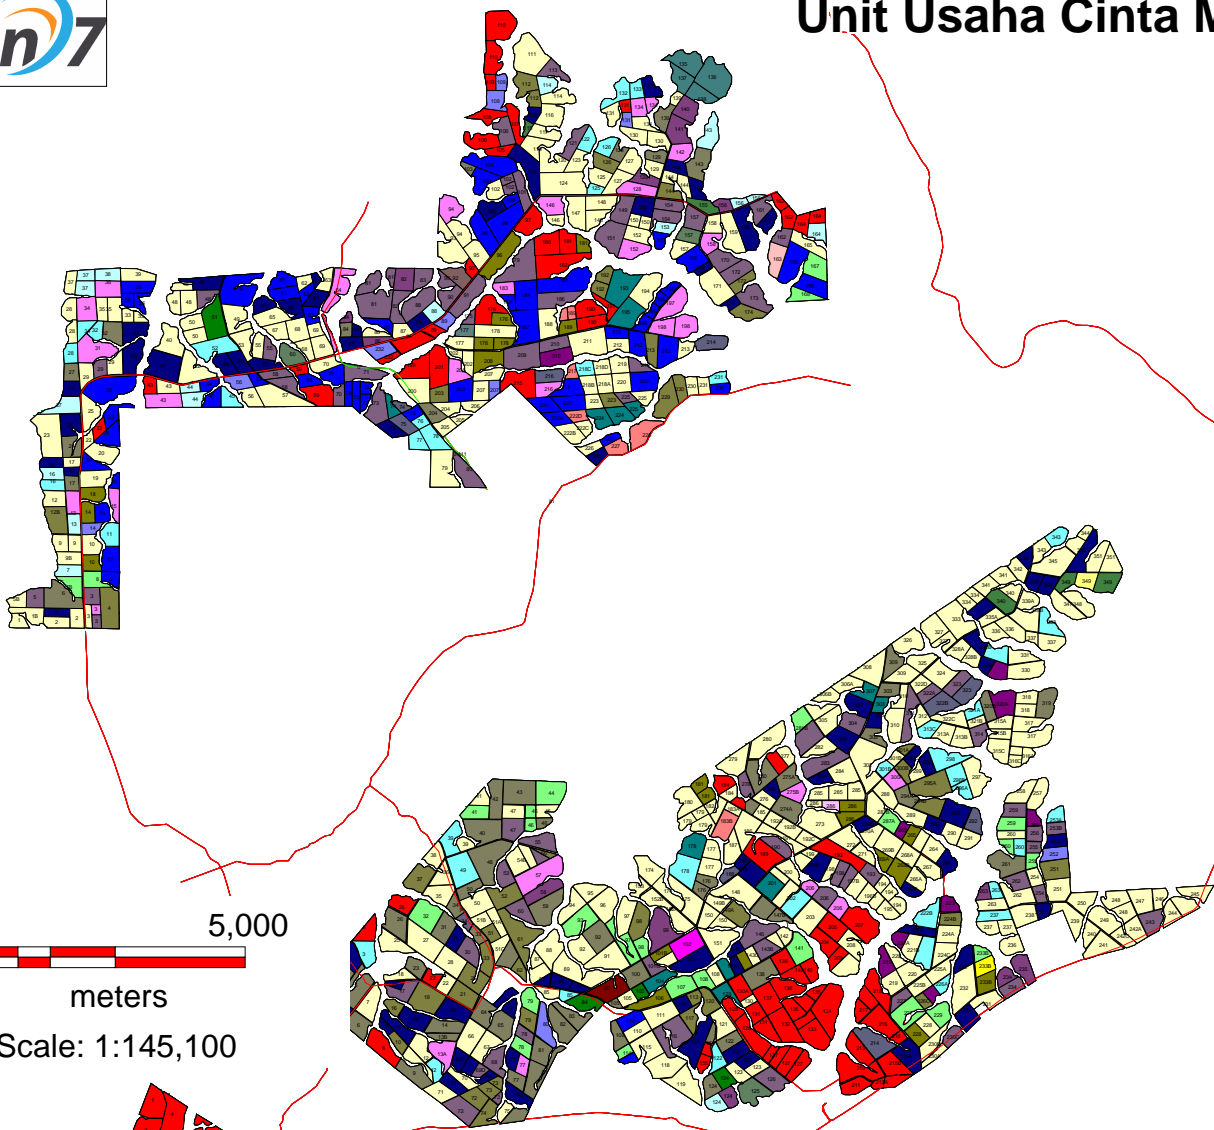

# Unit Usaha Cinta Manis

meters  
Scale: 1:145,100

Afdeling					Masa Tanam					Kondisi Gulma				
01	08	15	22		4A	7B	BIBIT	SD (3)						
02	09	16	23		4B	8A	PC	SB (8)						
03	10	17	24		5A	8B	RT	S (395)						
04	11	18	25		5B	9A	QUO	RS (4)						
05	12	19	26		6A	9B	0.00	R (347)						
06	13	20	emp		6B	10A		B (102)						
07	14	21			7A	10B		2 (9)						
								1 (113)						
								(257)						

Jenis Tebu									
CM 0901	CM9605	PS	PS9044	PSJT9433	CM 9605	CM9609	PS 5051	PSBM 881	PTL14
CM 9613	CM9613	PS 901	PSGM 505	PTL29	CM 9647	G	PS501	PSGM5052	Q 90
CM00902	GMP1	PS5051	PSGN5052	Q90	CM0901	IP 04	PS5052	PSJT	SS57
CM0902	IP04	PS5951	PSJT 941	0.00	CM1101	IPCM 04	PS864	PSJT 943	
CM2901	KENTUNG	PS881	PSJT041		CM2902	KK	PS882	PSJT941	
CM2905	Pemda	PS901	PSJT942						