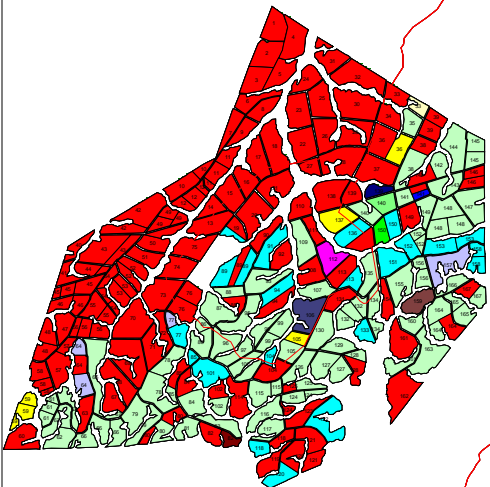

# Unit Usaha Cinta Manis

meters  
Scale: 1:145,100

Afdeling					Masa Tanam					Kondisi Gulma				
01	08	15	22		4A	7B	BIBIT	SD (3)						
02	09	16	23		4B	8A	PC	SB (8)						
03	10	17	24		5A	8B	RT	S (395)						
04	11	18	25		5B	9A	QUO	RS (4)						
05	12	19	26		6A	9B	0.00	R (347)						
06	13	20	emp		6B	10A		B (102)						
07	14	21			7A	10B		2 (9)						
								1 (113)						
								(257)						

Jenis Tebu									
CM 0901	CM9605	PS	PS9044	PSJT9433	CM 9605	CM9609	PS 5051	PSBM 881	PTL14
CM 9613	CM9613	PS 901	PSGM 505	PTL29	CM 9647	G	PS501	PSGM5052	Q 90
CM00902	GMP1	PS5051	PSGN5052	Q90	CM0901	IP 04	PS5052	PSJT	SS57
CM0902	IP04	PS5951	PSJT 941	0.00	CM1101	IPCM 04	PS864	PSJT 943	
CM2901	KENTUNG	PS881	PSJT041		CM2902	KK	PS882	PSJT941	
CM2905	Pemda	PS901	PSJT942						